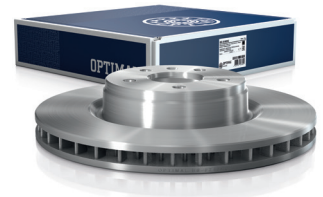

OPTIMAL®

Your profit

Tlumiče pérování
Shock Absorbers

Rozvodové sady
Belt Tensioner Kits

Uložení tlumičů
Shock Absorber Accessories

Brzdové kotouče
Brake Discs

Brzdové desky
Brake Pads

Výstražné kontakty
Brake Wear Indicators

Snímače ABS
ABS-Sensors

Gumokovové díly
Rubber-Metal-Parts

Filtry
Filter

Plynové vzpěry
Gas Springs

Vodní čerpadla
Water Pumps

Díly pohonu kol
Wheel Drive Components

Hardy spojky
Flexible Couplings

Díly pro elektrická a hybridní vozidla
Electric and Hybrid Vehicles